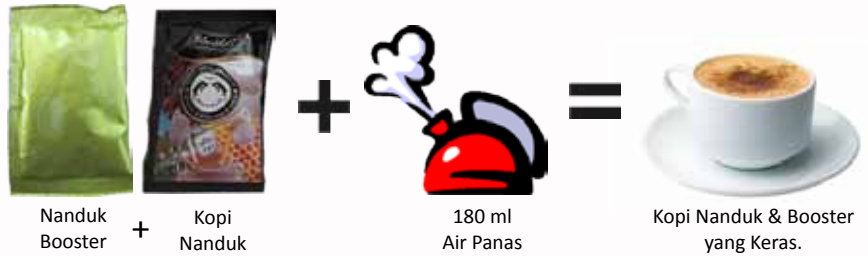

KOPI NANDUK BOOSTER

Cadangan Penyediaan Hidangan

Isi kandungan Nanduk Booster

Tongkat Ali, Saw Palmetto, Tribulus Terrestris, India Ginseng, Kopi Segera, Susu Rendah Lemak, Krimer Bukan Tenusu, Aditif Makanan.

Tambahan herba utama baru : Rancang Besi dan Ubi Jaga Gunung (Dedawai Besi).

Kelebihan Nanduk Booster

- Membantu melancarkan peredaran darah, membesar dan menguatkan otot-otot tubuh.
- Membantu meningkatkan keinginan seksual pasangan dan memberikan kesegaran berpanjangan kepada tubuh.
- Diperkaya gabungan herba terpilih seperti Rancang Besi, Ubi Jaga Gunung (Dedawai Besi), Tongkat Ali Putih dan pelbagai herba terpilih.

Cadangan Nisbah Pengambilan Hidangan

Untuk mereka yang tiada masalah kesihatan tetapi lemah tenaga batin.

- Amalkan setiap hari minum 1 sachet Kopi Nanduk, pagi & petang.
- Untuk hari istimewa bersama pasangan : 1 sachet Kopi Nanduk waktu pagi & 1 sachet Kopi Nanduk + Nanduk Booster pada waktu petang.